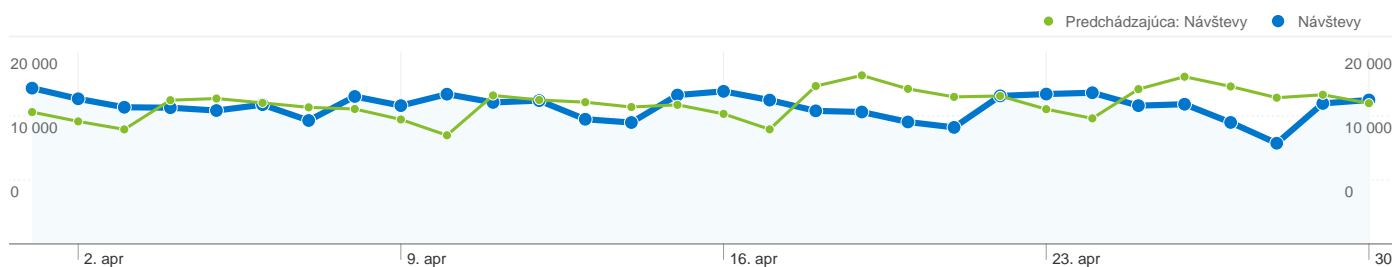

# Návštevy pripadajúce na všetkých návštevníkov

1.4.2012 - 30.4.2012  
Porovnanie: 1.3.2012 - 31.3.2012

**428 880 Návštevy**

**14 296,00 Návštevy/deň**

Predchádzajúca: 451 952 (-5,10 %)

Predchádzajúca: 14 579,10 (-1,94 %)

nedeľa, 1. apríla 2012	3,78 % (16 222)
štvrtok, 1. marca 2012	3,04 % (13 729)
pondelok, 2. apríla 2012	3,52 % (15 111)
piatok, 2. marca 2012	2,82 % (12 759)
utorok, 3. apríla 2012	3,32 % (14 230)
sobota, 3. marca 2012	2,64 % (11 924)
streda, 4. apríla 2012	3,31 % (14 184)
nedeľa, 4. marca 2012	3,31 % (14 966)
štvrtok, 5. apríla 2012	3,24 % (13 890)
pondelok, 5. marca 2012	3,35 % (15 139)
piatok, 6. apríla 2012	3,38 % (14 498)
utorok, 6. marca 2012	3,25 % (14 687)
sobota, 7. apríla 2012	3,00 % (12 853)
streda, 7. marca 2012	3,15 % (14 220)
nedeľa, 8. apríla 2012	3,58 % (15 353)
štvrtok, 8. marca 2012	3,11 % (14 052)
pondelok, 9. apríla 2012	3,36 % (14 400)
piatok, 9. marca 2012	2,87 % (12 959)
utorok, 10. apríla 2012	3,64 % (15 596)
sobota, 10. marca 2012	2,50 % (11 313)
streda, 11. apríla 2012	3,44 % (14 735)
nedeľa, 11. marca 2012	3,42 % (15 460)
štvrtok, 12. apríla 2012	3,48 % (14 923)
pondelok, 12. marca 2012	3,32 % (14 991)
piatok, 13. apríla 2012	3,03 % (12 983)
utorok, 13. marca 2012	3,27 % (14 759)
sobota, 14. apríla 2012	2,95 % (12 642)
streda, 14. marca 2012	3,15 % (14 254)