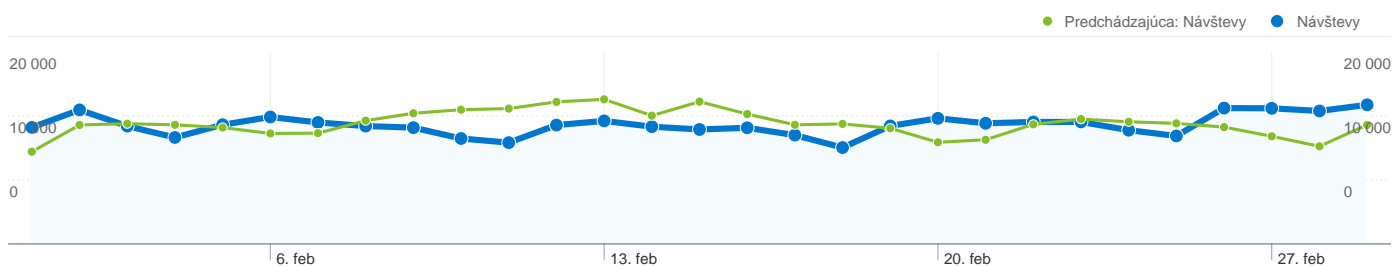

Návštevy pripadajúce na všetkých návštevníkov

1.2.2012 - 29.2.2012
Porovnanie: 1.1.2012 - 31.1.2012

359 415 Návštevy

12 393,62 Návštevy/deň

Predchádzajúca: 389 105 (-7,63 %)

Predchádzajúca: 12 551,77 (-1,26 %)

streda, 1. februára 2012	3,38 % (12 131)
nedeľa, 1. januára 2012	2,47 % (9 607)
štvrtok, 2. februára 2012	3,88 % (13 956)
pondelok, 2. januára 2012	3,18 % (12 387)
piatok, 3. februára 2012	3,41 % (12 267)
utorok, 3. januára 2012	3,22 % (12 519)
sobota, 4. februára 2012	3,08 % (11 085)
streda, 4. januára 2012	3,19 % (12 403)
nedeľa, 5. februára 2012	3,45 % (12 412)
štvrtok, 5. januára 2012	3,11 % (12 119)
pondelok, 6. februára 2012	3,68 % (13 217)
piatok, 6. januára 2012	2,96 % (11 502)
utorok, 7. februára 2012	3,52 % (12 649)
sobota, 7. januára 2012	2,96 % (11 535)
streda, 8. februára 2012	3,41 % (12 272)
nedeľa, 8. januára 2012	3,30 % (12 837)
štvrtok, 9. februára 2012	3,37 % (12 110)
pondelok, 9. januára 2012	3,50 % (13 604)
piatok, 10. februára 2012	3,05 % (10 977)
utorok, 10. januára 2012	3,59 % (13 977)
sobota, 11. februára 2012	2,93 % (10 548)
streda, 11. januára 2012	3,62 % (14 094)
nedeľa, 12. februára 2012	3,44 % (12 376)
štvrtok, 12. januára 2012	3,80 % (14 792)
pondelok, 13. februára 2012	3,56 % (12 810)
piatok, 13. januára 2012	3,87 % (15 055)
utorok, 14. februára 2012	3,40 % (12 210)
sobota, 14. januára 2012	3,43 % (13 358)