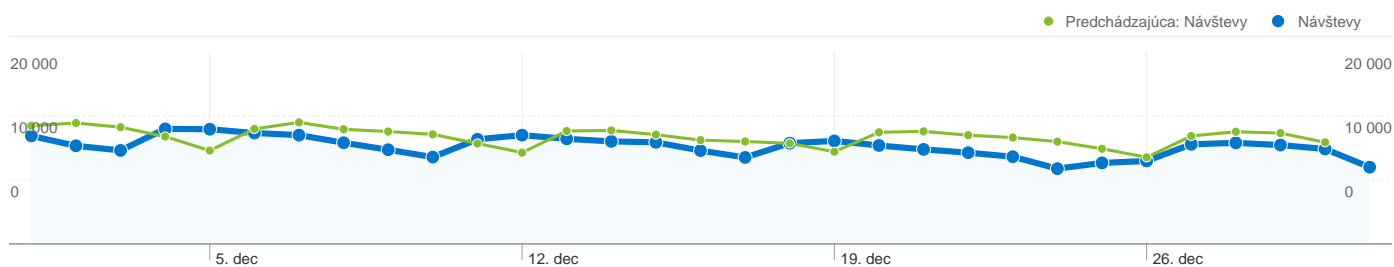

Návštevy pripadajúce na všetkých návštevníkov

1.12.2011 - 31.12.2011
Porovnanie: 1.11.2011 - 30.11.2011

314 417 Návštevy

10 142,48 Návštevy/deň

Predchádzajúca: 334 470 (-6,00 %)

Predchádzajúca: 11 149,00 (-9,03 %)