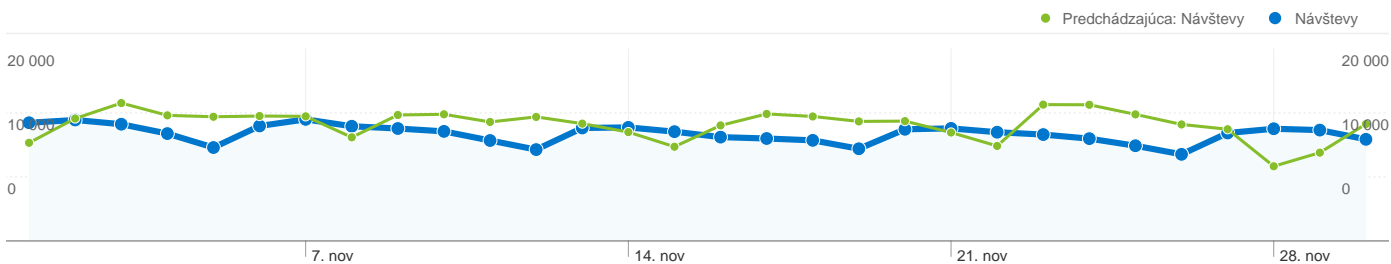

Návštevy pripadajúce na všetkých návštevníkov

1.11.2011 - 30.11.2011
Porovnanie: 1.10.2011 - 31.10.2011

334 470 Návštevy

11 149,00 Návštevy/deň

Predchádzajúca: 376 250 (-11,10 %)

Predchádzajúca: 12 137,10 (-8,14 %)