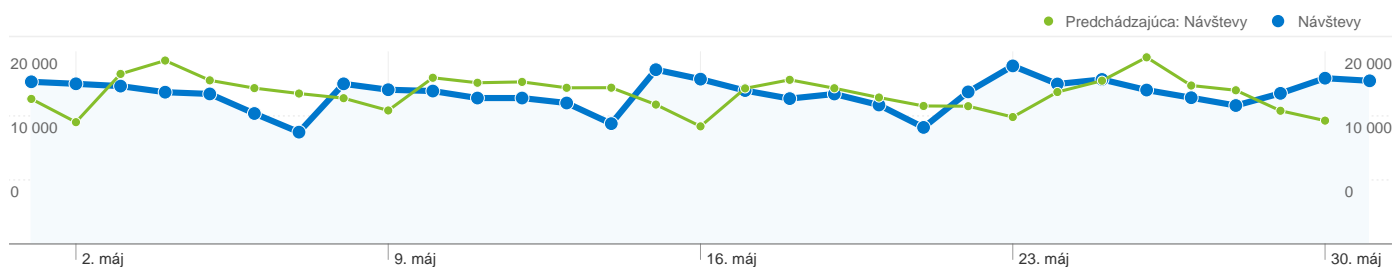

Návštevy pripadajúce na všetkých návštevníkov

1.5.2011 - 31.5.2011
Porovnanie: 1.4.2011 - 30.4.2011

485 177 Návštevy

15 650,87 Návštevy/deň

Predchádzajúca: 470 900 (3,03%)

Predchádzajúca: 15 696,67 (-0,29%)

nedeľa, 1. mája 2011	3,48% (16 881)
piatok, 1. apríla 2011	3,21% (15 100)
pondelok, 2. mája 2011	3,44% (16 672)
sobota, 2. apríla 2011	2,69% (12 679)
utorok, 3. mája 2011	3,39% (16 433)
nedeľa, 3. apríla 2011	3,76% (17 703)
streda, 4. mája 2011	3,26% (15 799)
pondelok, 4. apríla 2011	4,05% (19 094)
štvrtok, 5. mája 2011	3,22% (15 617)
utorok, 5. apríla 2011	3,62% (17 034)
piatok, 6. mája 2011	2,80% (13 580)
streda, 6. apríla 2011	3,45% (16 223)
sobota, 7. mája 2011	2,40% (11 641)
štvrtok, 7. apríla 2011	3,33% (15 660)
nedeľa, 8. mája 2011	3,44% (16 669)
piatok, 8. apríla 2011	3,22% (15 175)
pondelok, 9. mája 2011	3,31% (16 056)
sobota, 9. apríla 2011	2,95% (13 898)
utorok, 10. mája 2011	3,28% (15 919)
nedeľa, 10. apríla 2011	3,67% (17 303)
streda, 11. mája 2011	3,13% (15 190)
pondelok, 11. apríla 2011	3,56% (16 783)
štvrtok, 12. mája 2011	3,13% (15 191)
utorok, 12. apríla 2011	3,58% (16 870)
piatok, 13. mája 2011	3,02% (14 674)
streda, 13. apríla 2011	3,45% (16 257)
sobota, 14. mája 2011	2,58% (12 524)
štvrtok, 14. apríla 2011	3,45% (16 267)